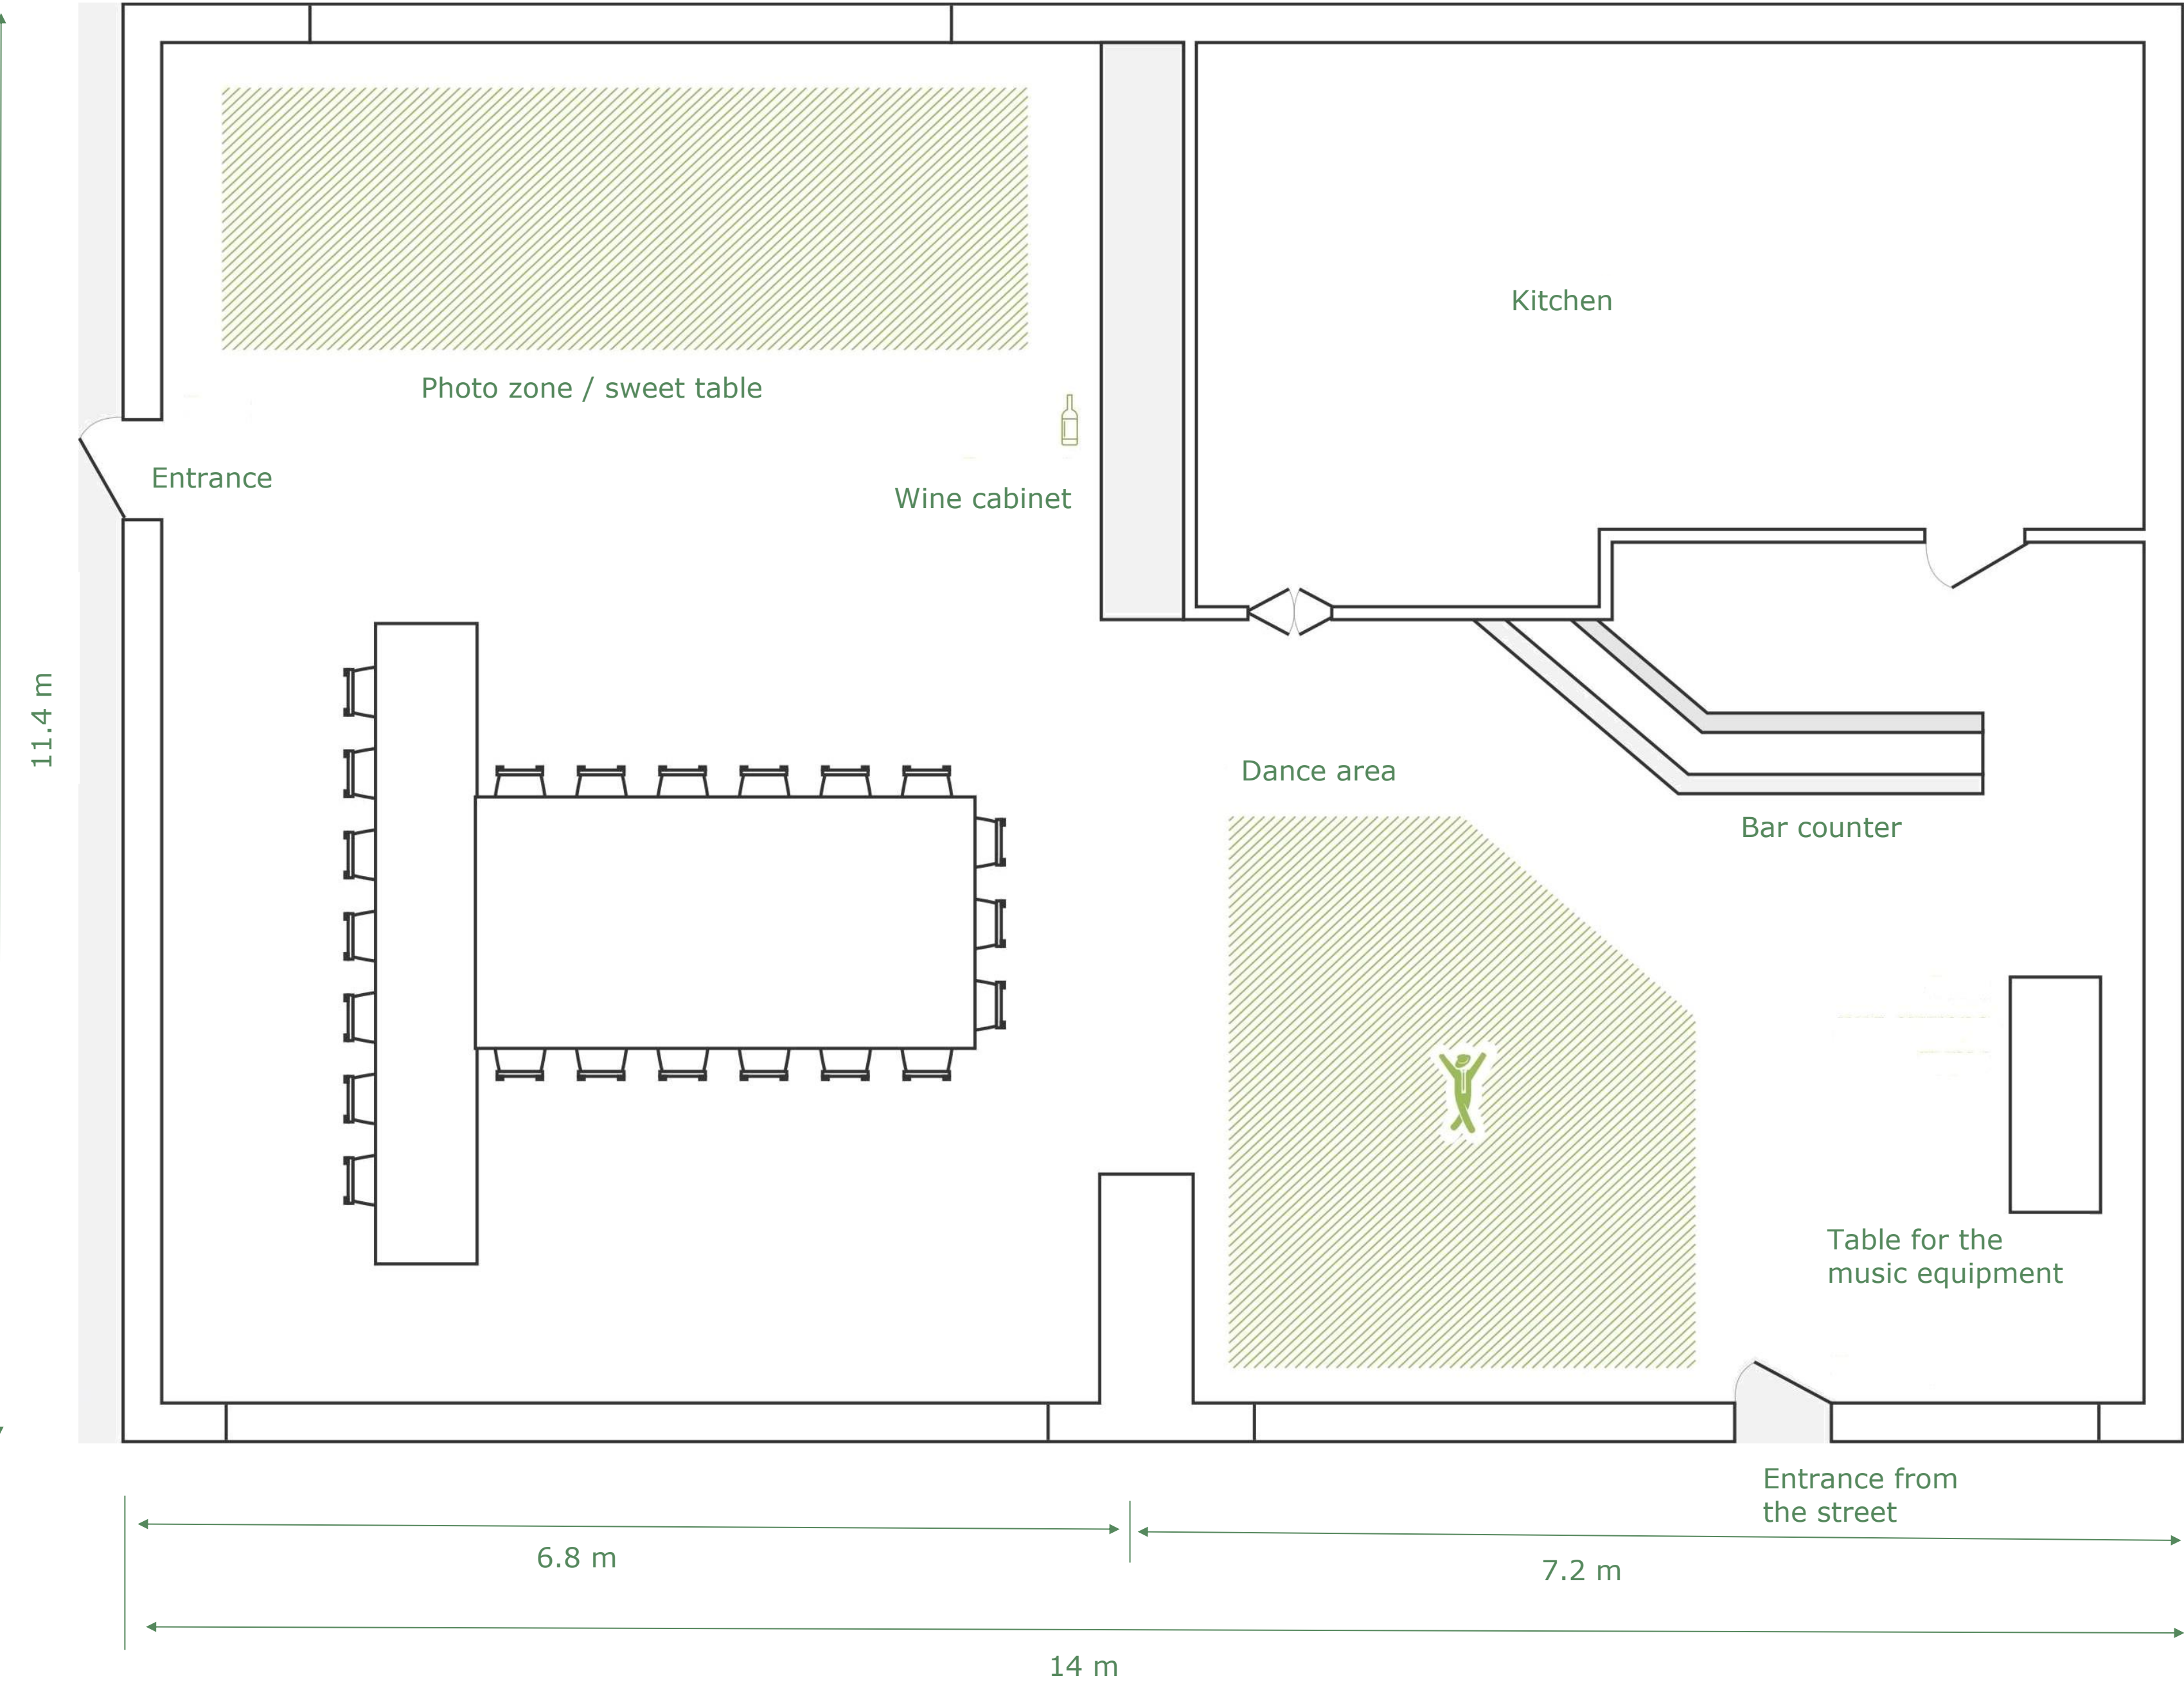

SCHEME 3: WEDDINGS. SQUARE TABLE

30 PEOPLE

ШПИНАТ
РЕСТОРАН АВТОРСКОЙ КУХНИ

+7 (8442) 58-53-41

Ulyanovsk, ul. Kirova, 79

info@shpinat.ru