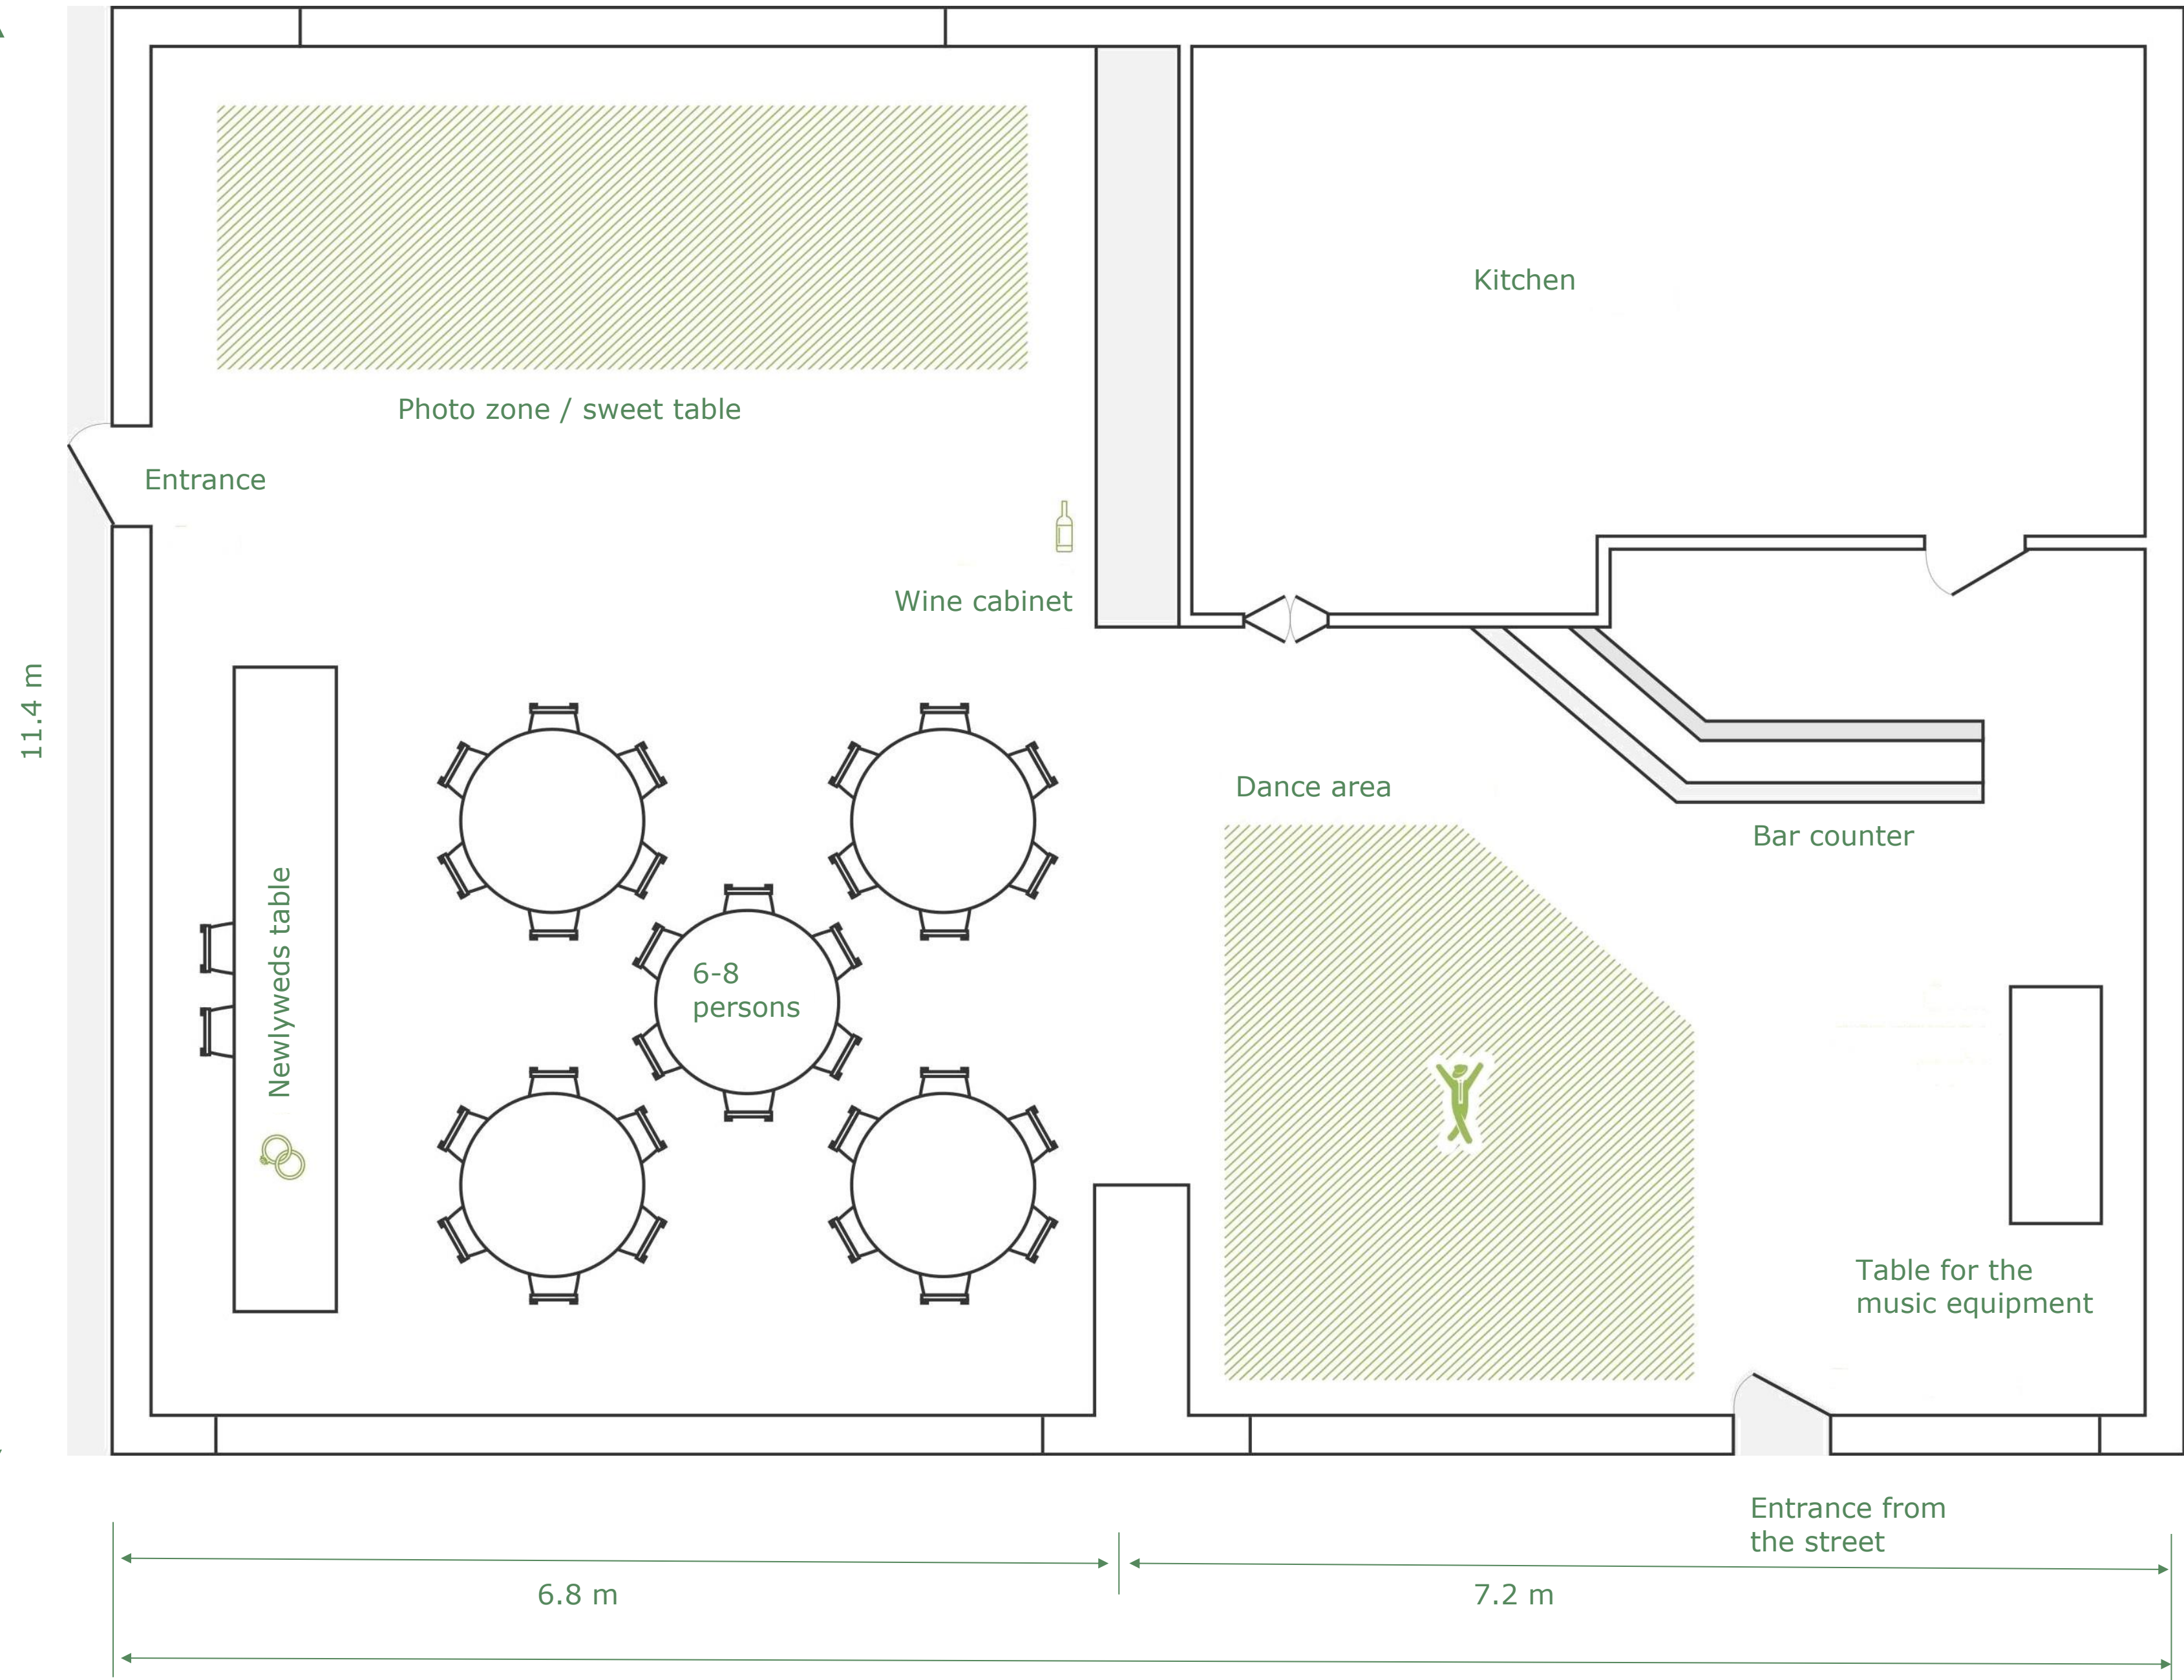

SCHEME 1: WEDDINGS. ROUND TABLE

40 PEOPLE

ШПИНАТ
РЕСТОРАН АВТОРСКОЙ КУХНИ

+7 (8442) 58-53-41

Ulyanovsk, ul. Kirova, 79

info@shpinat.ru

SCHEME 2: WEDDINGS. ROUND TABLE

50 PEOPLE