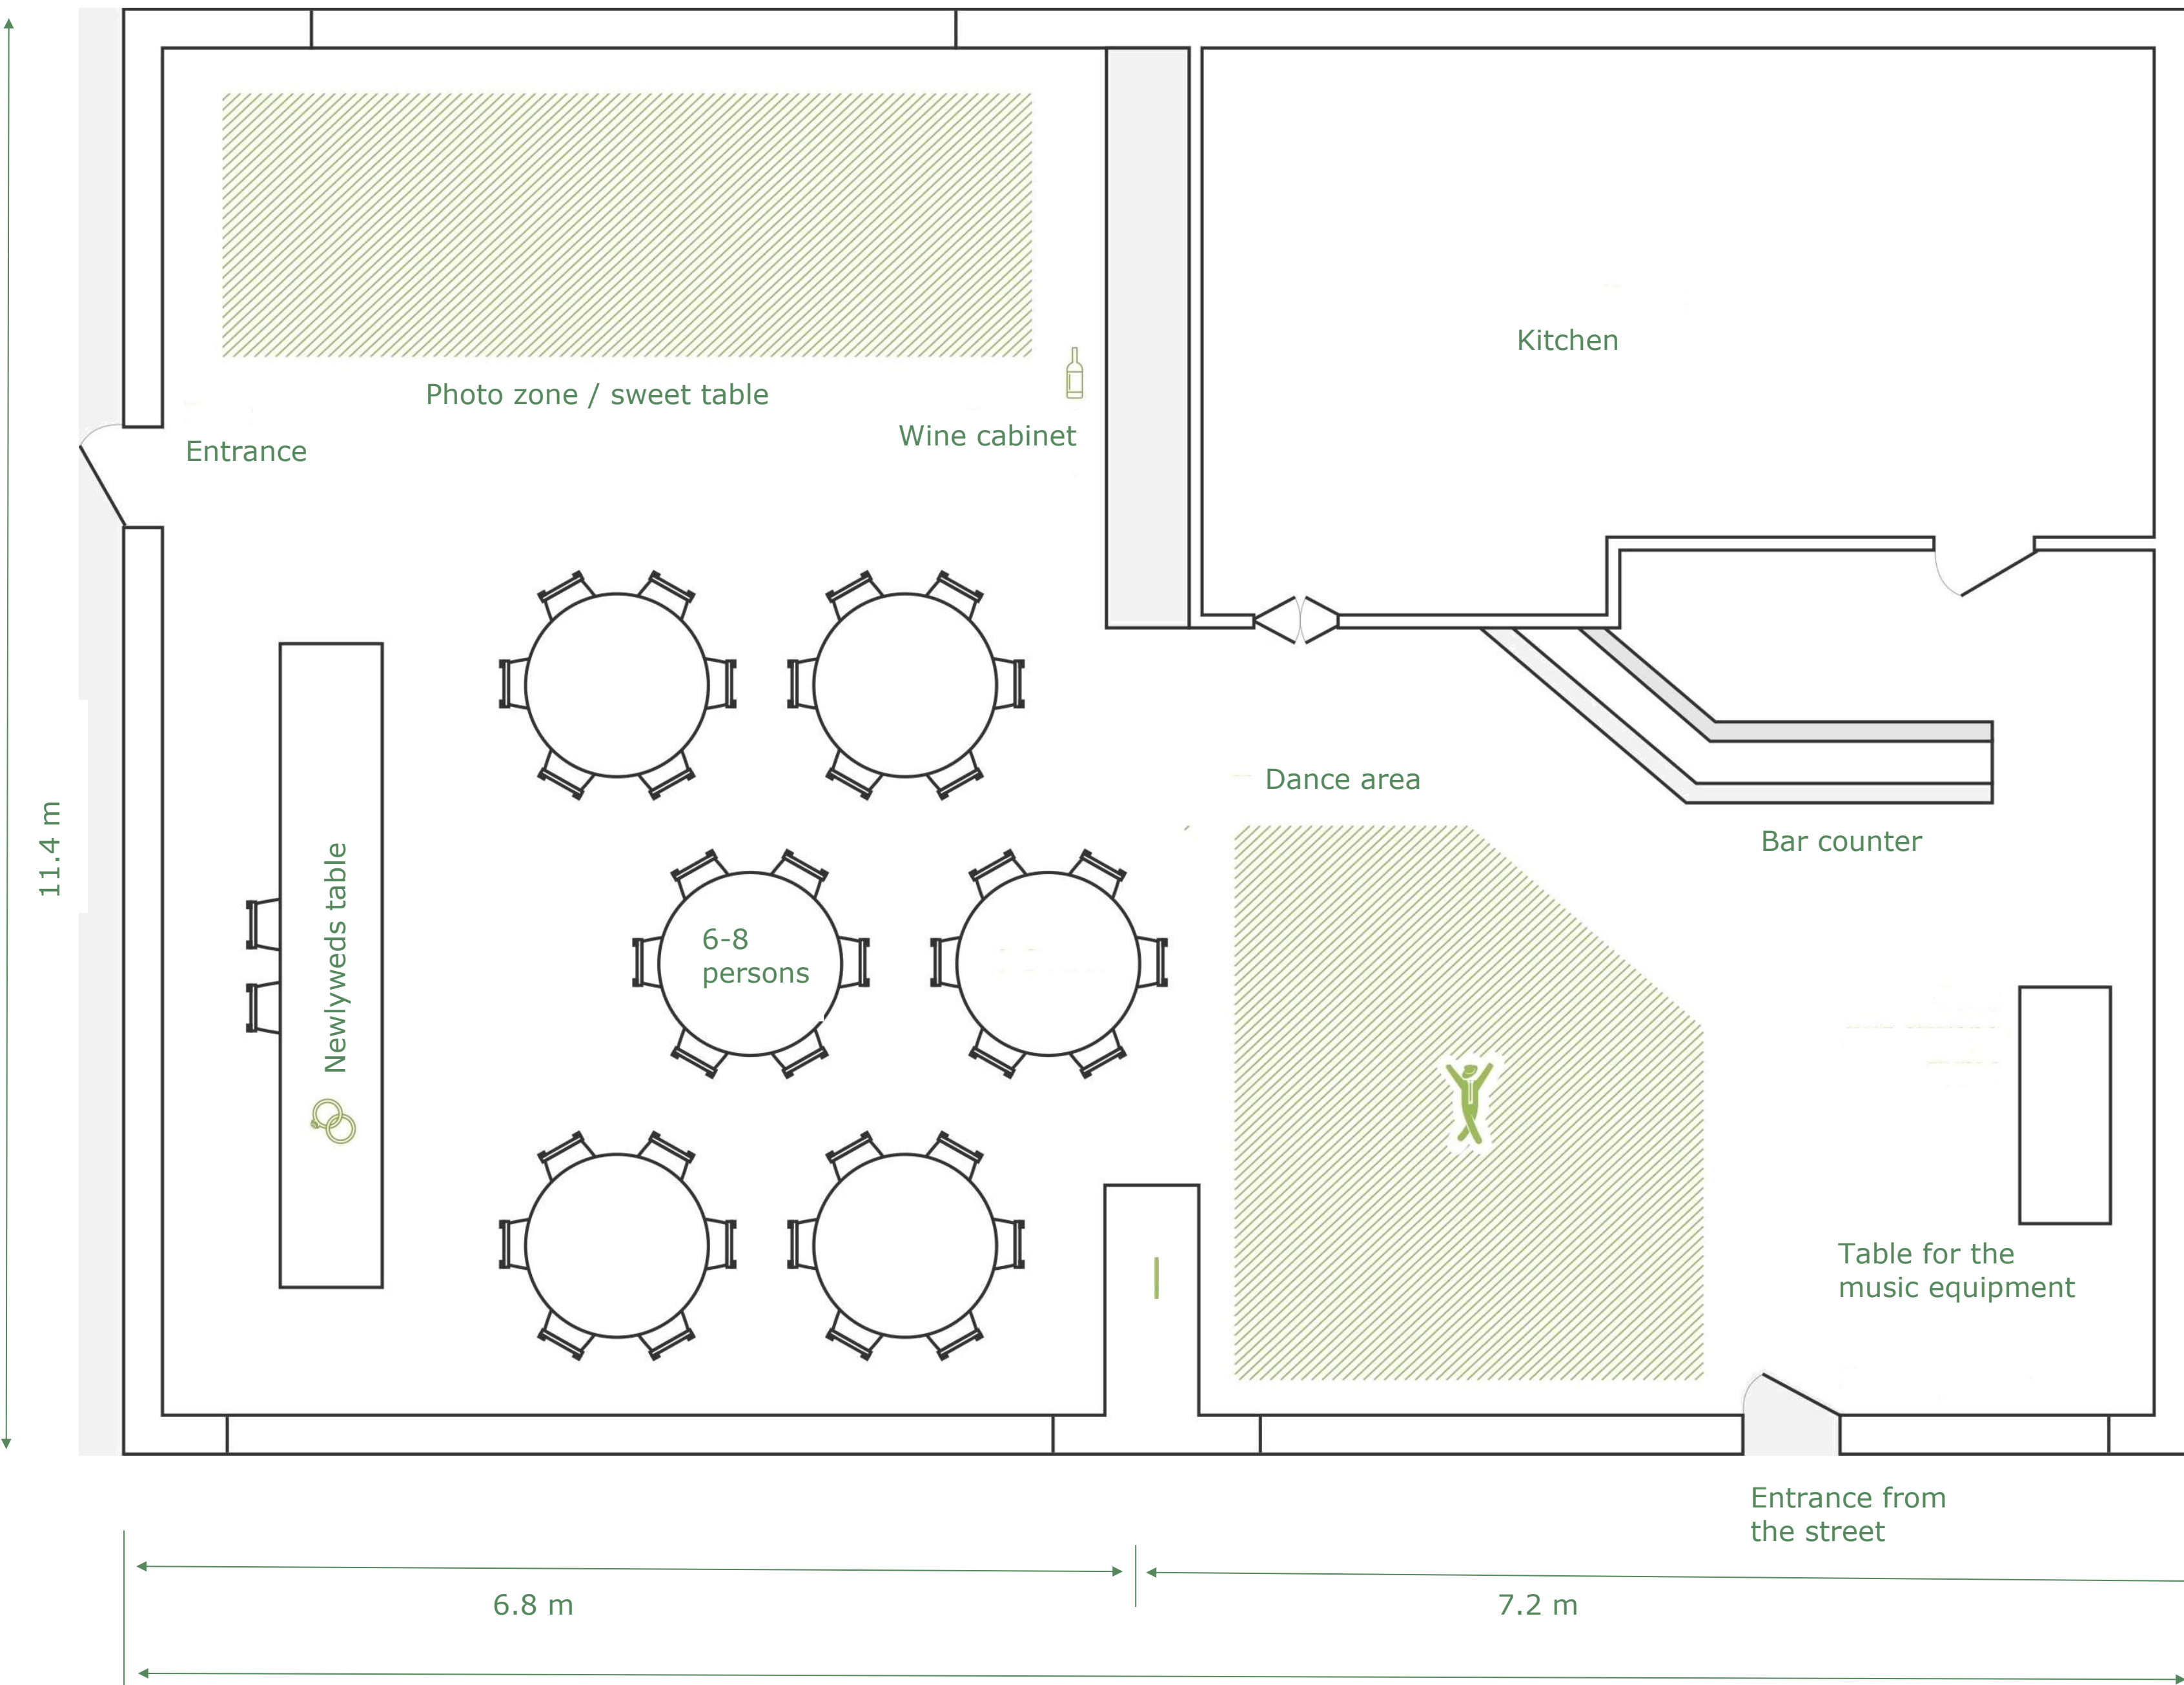

SCHEME 1: WEDDINGS. ROUND TABLE

40 PEOPLE

ШПИНАТ
РЕСТОРАН АВТОРСКОЙ КУХНИ

+7 (8442) 58-53-41

Ulyanovsk, ul. Kirova, 79

info@shpinat.ru

SCHEME 2: WEDDINGS. ROUND TABLE

50 PEOPLE