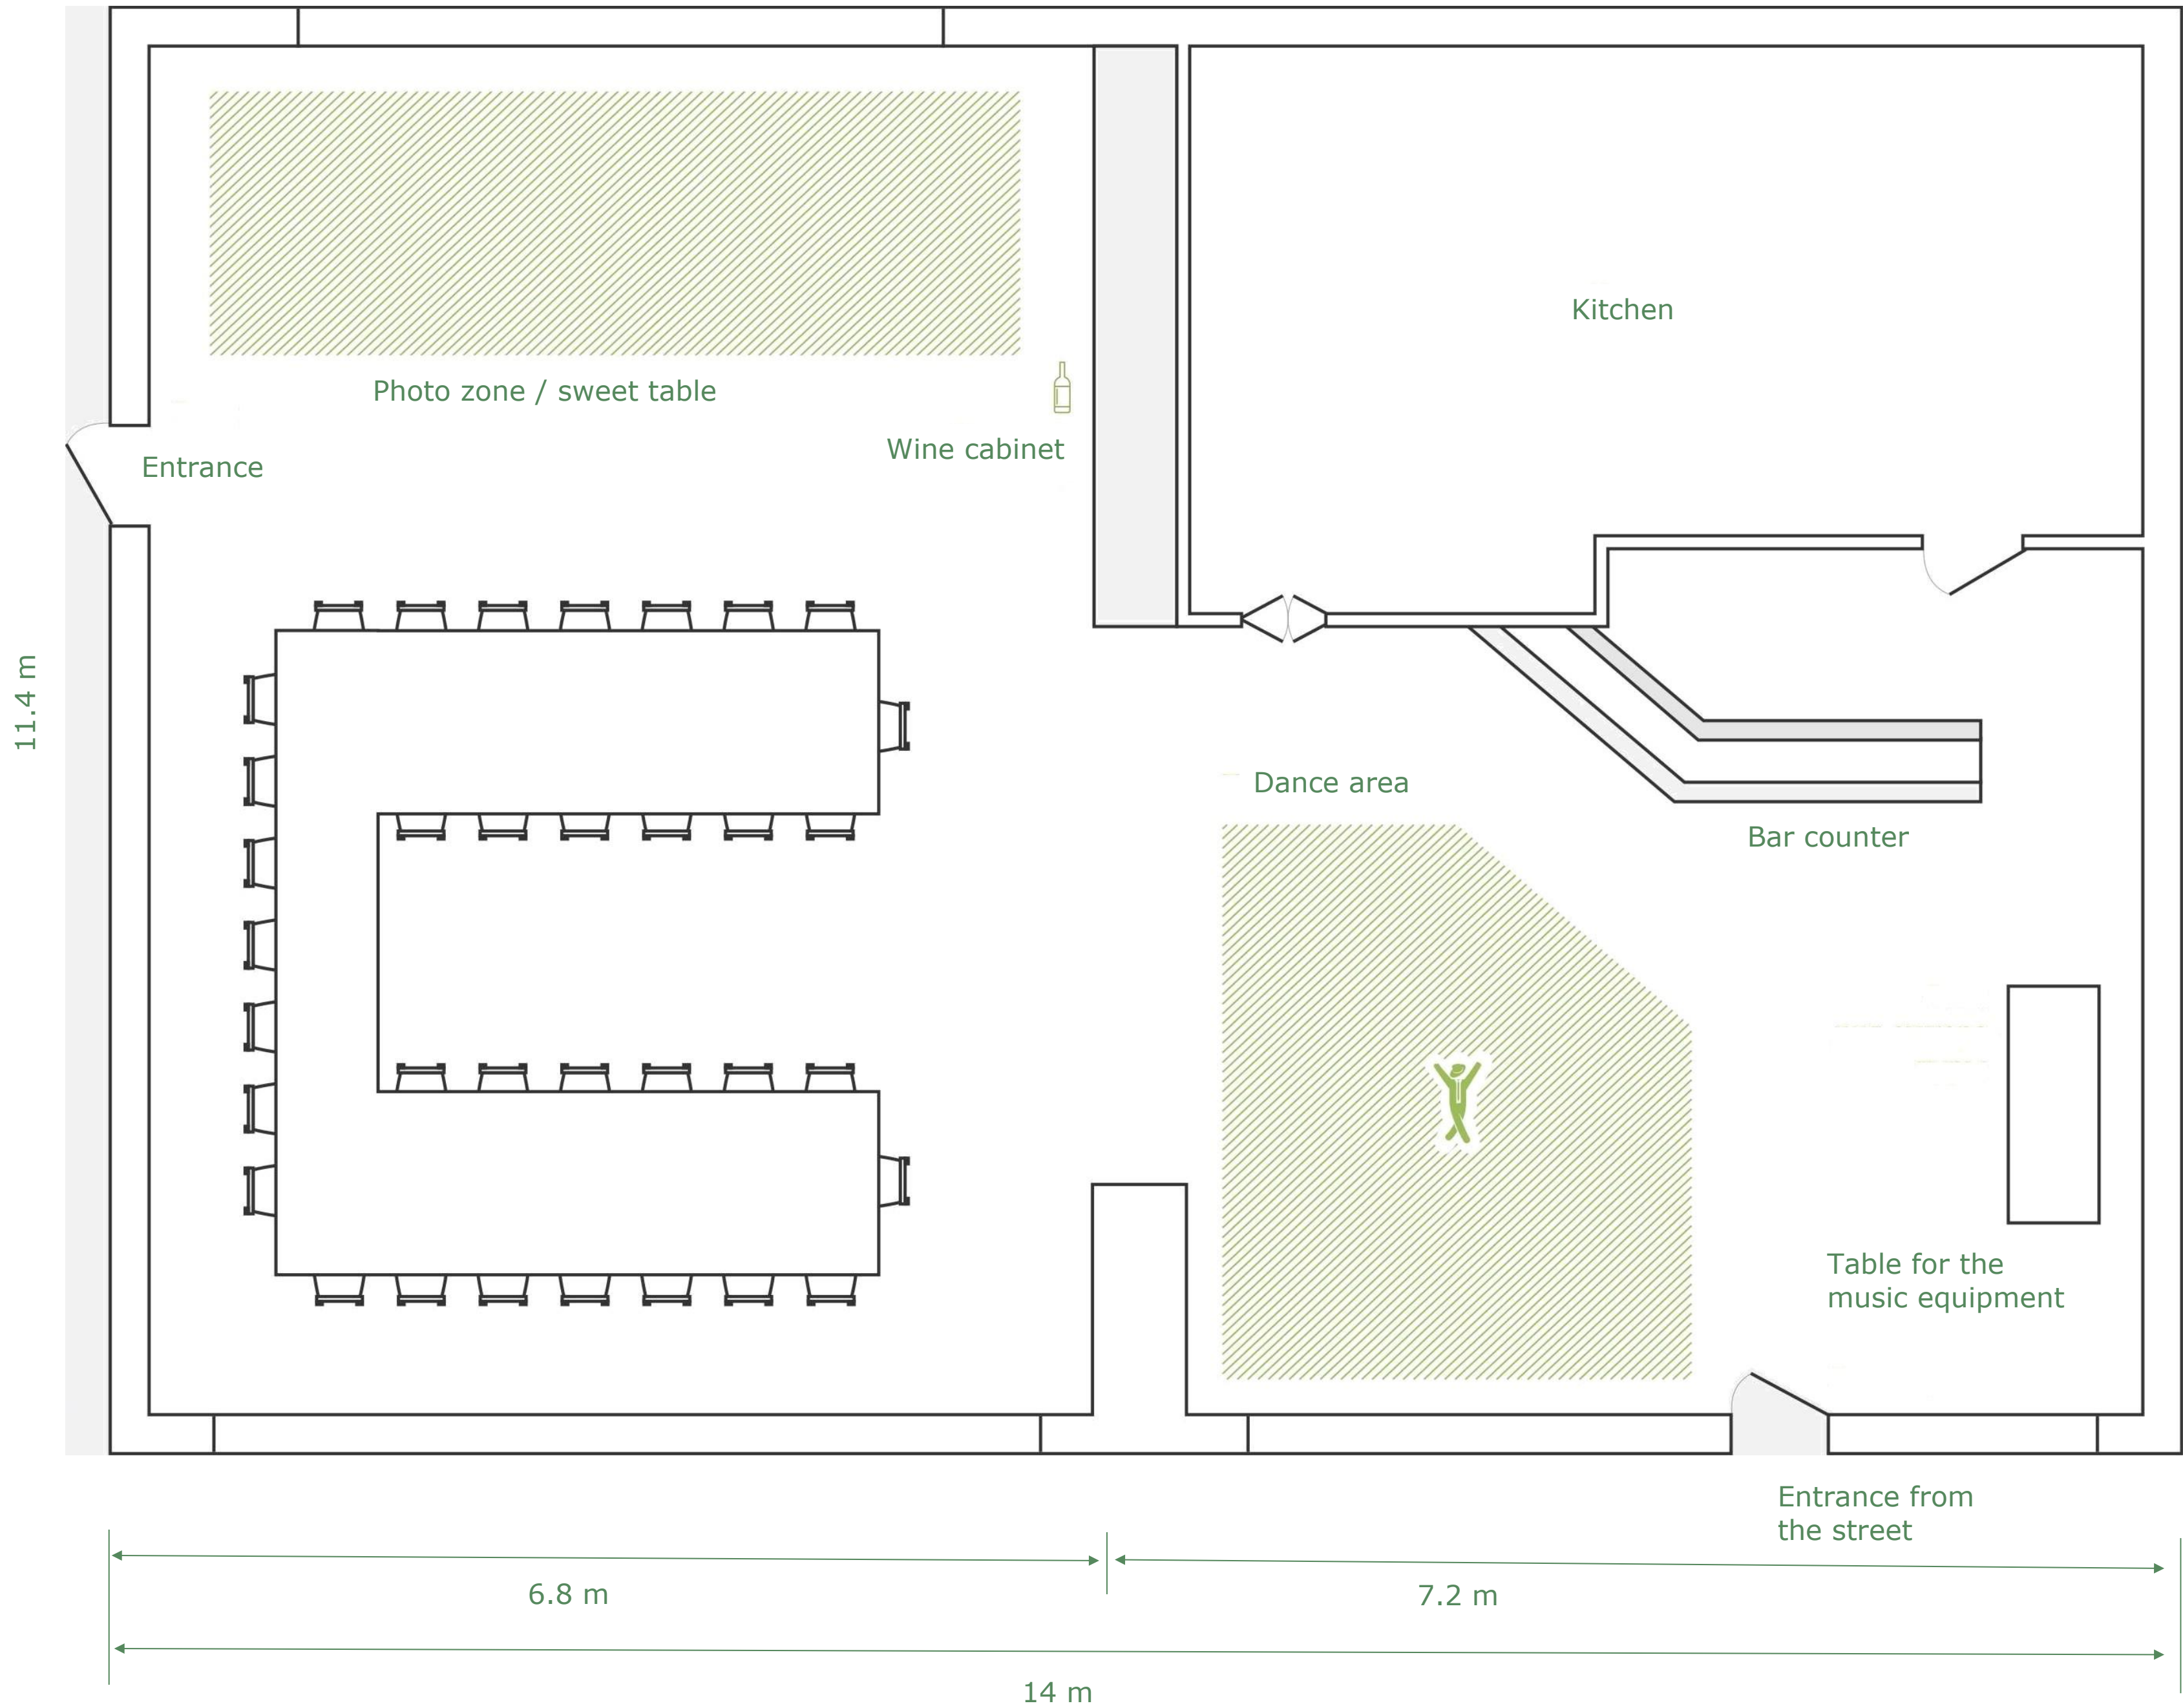

Ulyanovsk, ul. Kirova, 79

info@shpinat.ru

SCHEME 4: WEDDINGS. SQUARE TABLE

30-33 PEOPLE

ШПИНАТ
РЕСТОРАН АВТОРСКОЙ КУХНИ

+7 (8442) 58-53-41

Ulyanovsk, ul. Kirova, 79

info@shpinat.ru